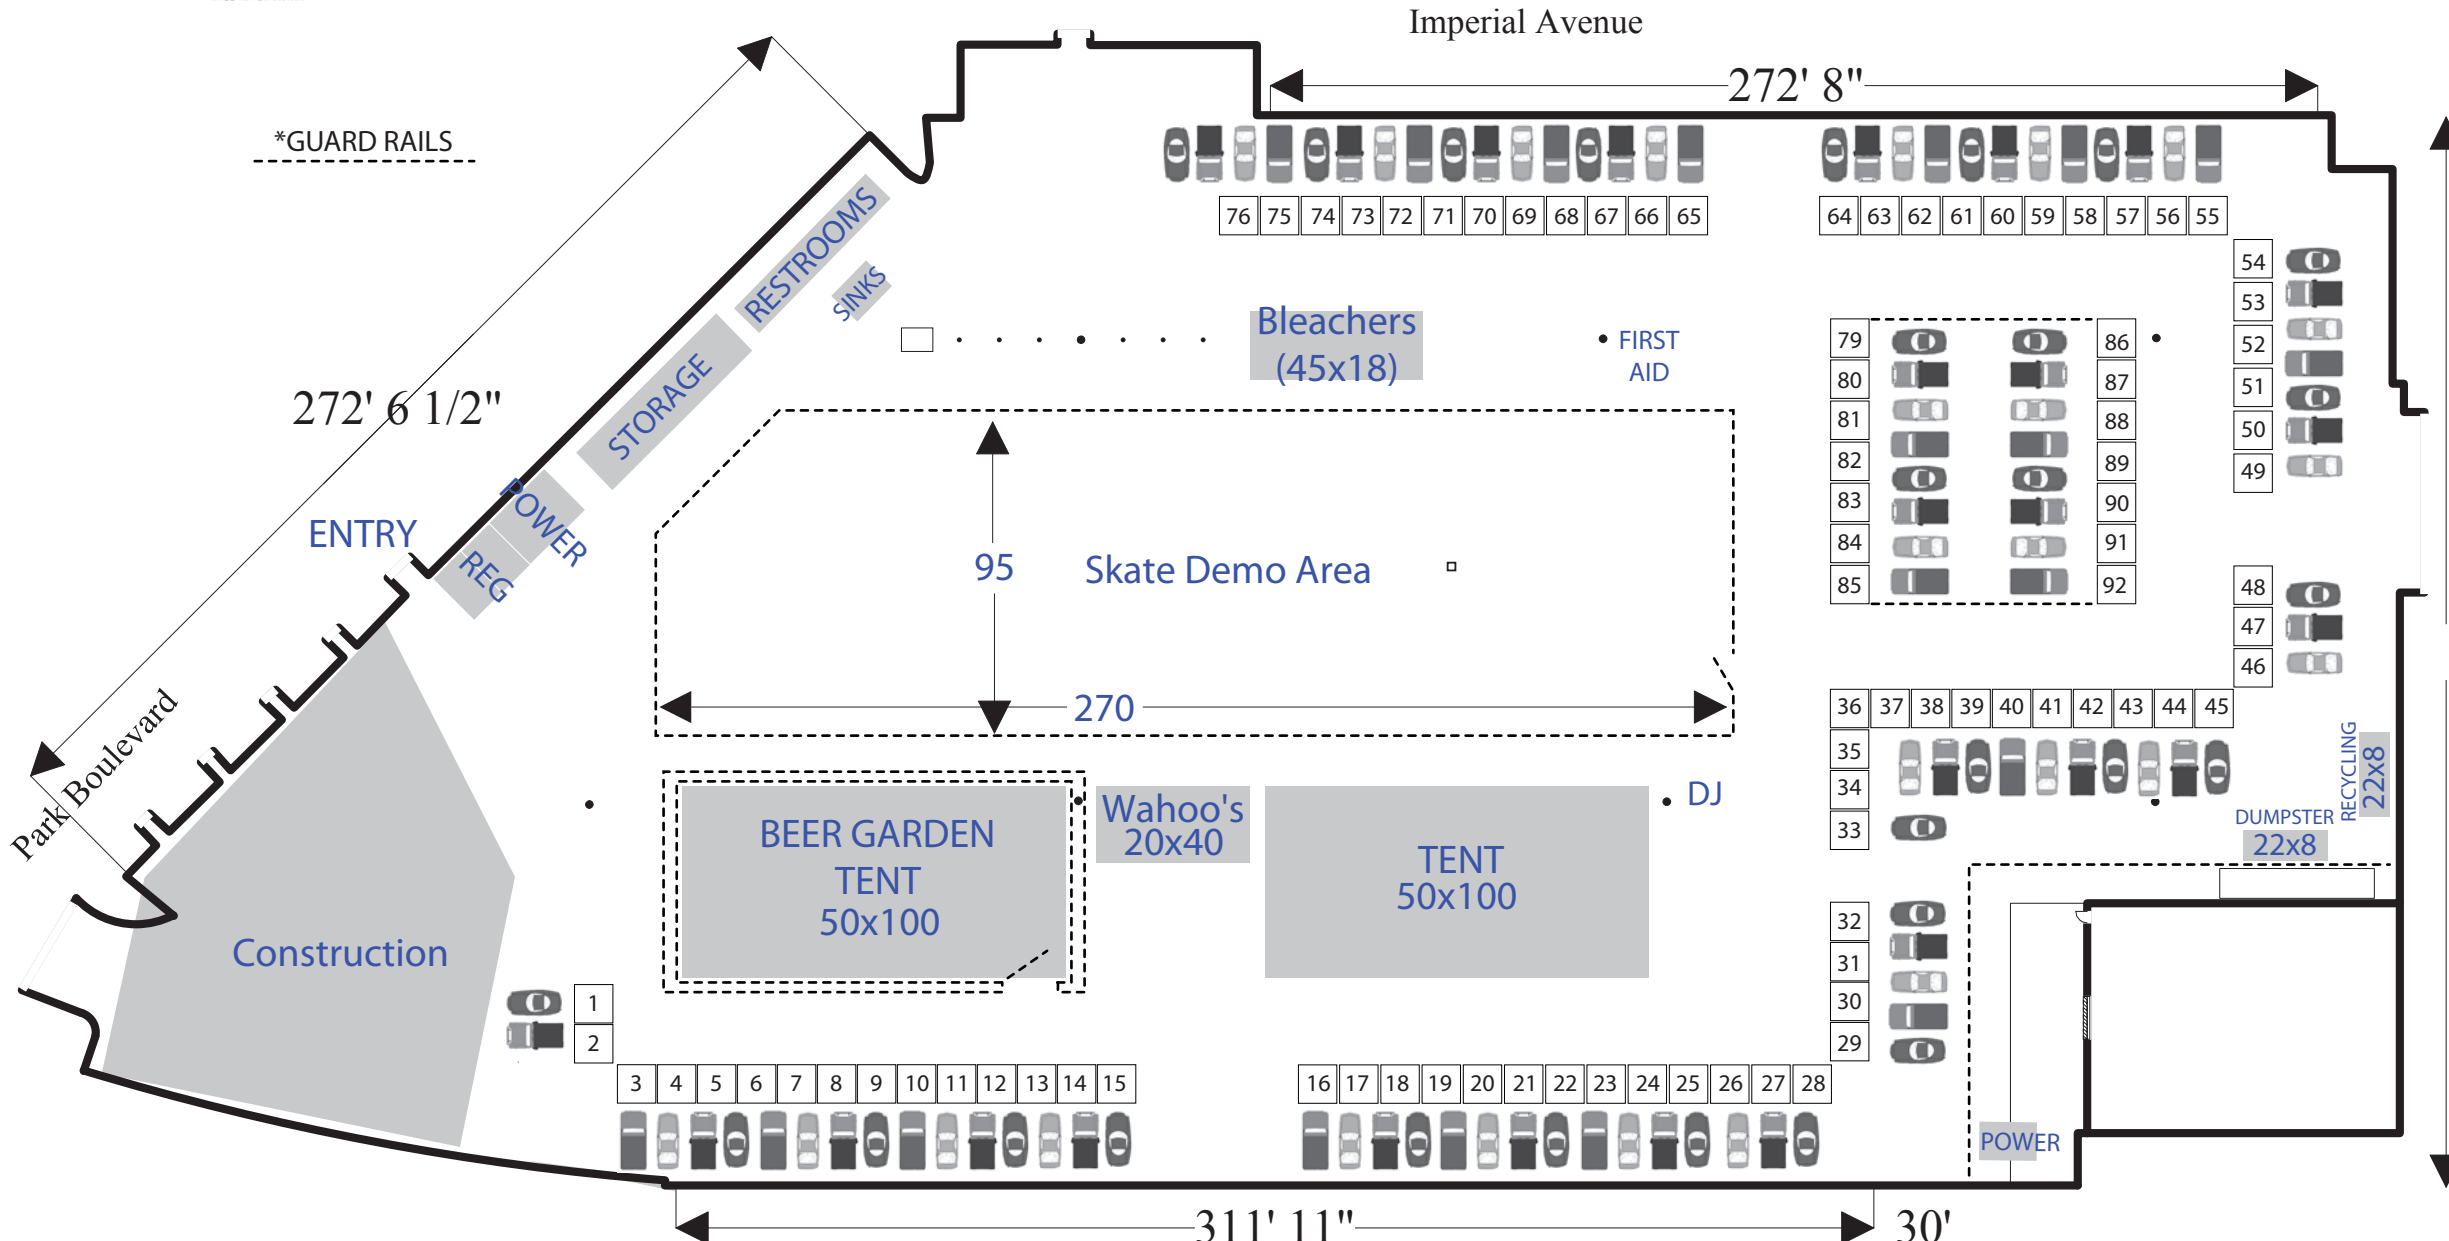

# Parking Lot D1/D2

- 1 - Blitz
- 2 - Blitz
- 3 - Tum Yeto
- 4 - Tum Yeto
- 5 - DC
- 6 - DC
- 7 - Skateboarder
- 8 - Element
- 9 - Element
- 10 - Black Label
- 11 - Street Corner
- 12 - High Speed
- 13 - Consolidated / Death
- 14 - High Grade
- 15 - High Grade
- 16 - Black Box
- 17 - Black Box
- 18 - Fallen
- 19 - Fallen
- 20 - Fallen
- 21 - Insight
- 22 - The Skateboard Mag
- 23 - Adidas
- 24 - Vans
- 25 - Vans
- 26 - Deluxe
- 27 - Deluxe
- 28 - Deluxe
- 29 - Adio
- 30 - Adio
- 31 - World
- 32 - TWS
- 33 - Dwindle
- 34 - Globe
- 35 - DNA
- 36 - DNA
- 37 - DNA
- 38 - IASC
- 39 - Bummer High / Prime
- 40 - Converse
- 41 - Elwood
- 42 - S One
- 43 - Quiksilver
- 44 - Theeve
- 45 - Syndrome
- 46 - Nixon
- 47 - Nixon
- 48 - Stereo
- 49 - Zoo York
- 50 - 5 Boro
- 51 - Destructo
- 52 - Brixton
- 53 - HUF
- 54 - Mighty Healthy
- 55 - Diamond
- 56 - Western Edition
- 57 - Blueprint
- 58 - Skate Mental
- 59 - S.O.P.
- 60 - Grind For Life
- 61 - Force / Elm
- 62 - Osiris
- 63 - Osiris
- 64 - Famous Stars and Straps
- 65 - Vox
- 66 - Innes
- 67 - Sector 9
- 68 - Sector 9
- 69 - Concrete Wave
- 70 - Bones
- 71 - Bones
- 72 - Resource
- 73 - Resource
- 74 - Etnies
- 75 - Etnies
- 76 - Loser Machine
- 79 - Analog
- 80 - Gravis
- 81 - Kayo
- 82 - Circa
- 83 - Circa-
- 84 - NHS
- 85 - Baker Boys
- 86 - Rasa Libre
- 87 - Hosoi / Pocket Pistols
- 88 - Hosoi / Pocket Pistols
- 89 - Volcom
- 90 - Lowcard
- 91 - Blood Wizrd
- 92 - I Path